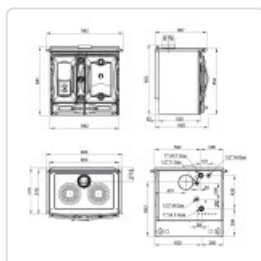

Descrição

Fogão a lenha para aquecimento central, revestimento exterior dos esmaltado ferro fundido, placa e anéis de ferro fundido, forno esmaltado, gaveta para lenha

Caraterísticas Técnicas

Dimensões (LxAxP mm)	982x860x682 mm	Potência térmica global	22,3 kW
Peso	293 kg	Fluido do permutador	22 l
Dimensão abertura da camara de combustão	233x160 mm	Pressão de trabalho	3 bar
Dimensão camara de combustão	257x350x407 mm	Temperatura de funcionamento	70°-75°C
Dimensão do forno	307x418x430 mm	Ø Ligação da caldeira	1" F Gas
Diametro da saída de gases	160 mm s/p	Ar primário ajustável	Si
Camara de combustão	Acciaio	Ar secundário ajustável	Si
Volume de aquecimento	530 m3	Ar terciário pré-ajustável	Si
Potência dada à água	15 kW	Eficiência	83%
Potência dada à divisão	3,5 kW	Consumo hora (lenha)	5,2 kg/h
Potência térmica nominal	18,5 kW	Tiragem	1,7-2 H20/mm