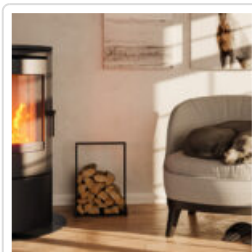

Descrição

Salamandra Nordic Fire - TJALLMO 7,2kW

A Salamandra Nordic Fire TJALLMO 7,2kW é uma excelente opção para aquecer o seu espaço com eficiência e estilo. Com um design elegante e moderno, esta salamandra possui 3 vidros que proporcionam uma ótima visibilidade do fogo, criando uma atmosfera acolhedora e agradável na sua casa.

Além disso, a potência de 7,2kW garante um aquecimento eficaz, tornando-a uma escolha ideal para manter o ambiente quente nos dias mais frios. A utilização de pellets como combustível também a torna uma opção mais sustentável e económica em comparação com outras formas de aquecimento.

Com a Salamandra TJALLMO 7,2kW, poderá desfrutar do calor do fogo com toda a comodidade e praticidade que os pellets proporcionam, tornando os seus momentos em casa ainda mais agradáveis e confortáveis.