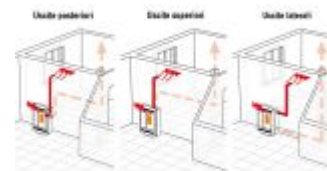

#### Descrição

**DISTRIBUIÇÃO DE AR QUENTE** – Salamandra Extraflame a Pellets – Souvenir Lux Uma salamandra estreita para aquecimento a ar de várias divisões, com apenas 29 cm de profundidade, com um design que se adapta a qualquer decoração. Tem a possibilidade de fazer utilizar a saída da extracção de gases na parte traseira ou pelo topo do equipamento.

#### Caraterísticas Técnicas

Dimensões (mm)	<b>813x1162x297 mm</b>	Ventilador de convecção	<b>Sim</b>
Peso	<b>140 kg</b>	Controle remoto	<b>Sim</b>
Diâmetro da Extração	<b>80 mm</b>	Termostato interno	<b>Sim</b>
Volume de aquecimento	<b>292 m<sup>3</sup></b>	Termostato Sobreaquecimento	<b>Sim</b>
Potência termica nominal	<b>3,7-10,2 kW</b>	Ligação Termostato externo	<b>Sim</b>
Potência termica global	<b>4,0-11,4 kW</b>	Consumo Eléctrico	<b>80-100 W</b>
Eficiência	<b>&gt;90%</b>	Tiragem	<b>~1 mm H2O</b>
Consumo por hora	<b>0,8-2,3 kg/h</b>	Tubo de admissão de ar externo	<b>50 mm</b>
Capacidade do depósito	<b>~18 kg</b>	Programação Semanal	<b>Sim</b>